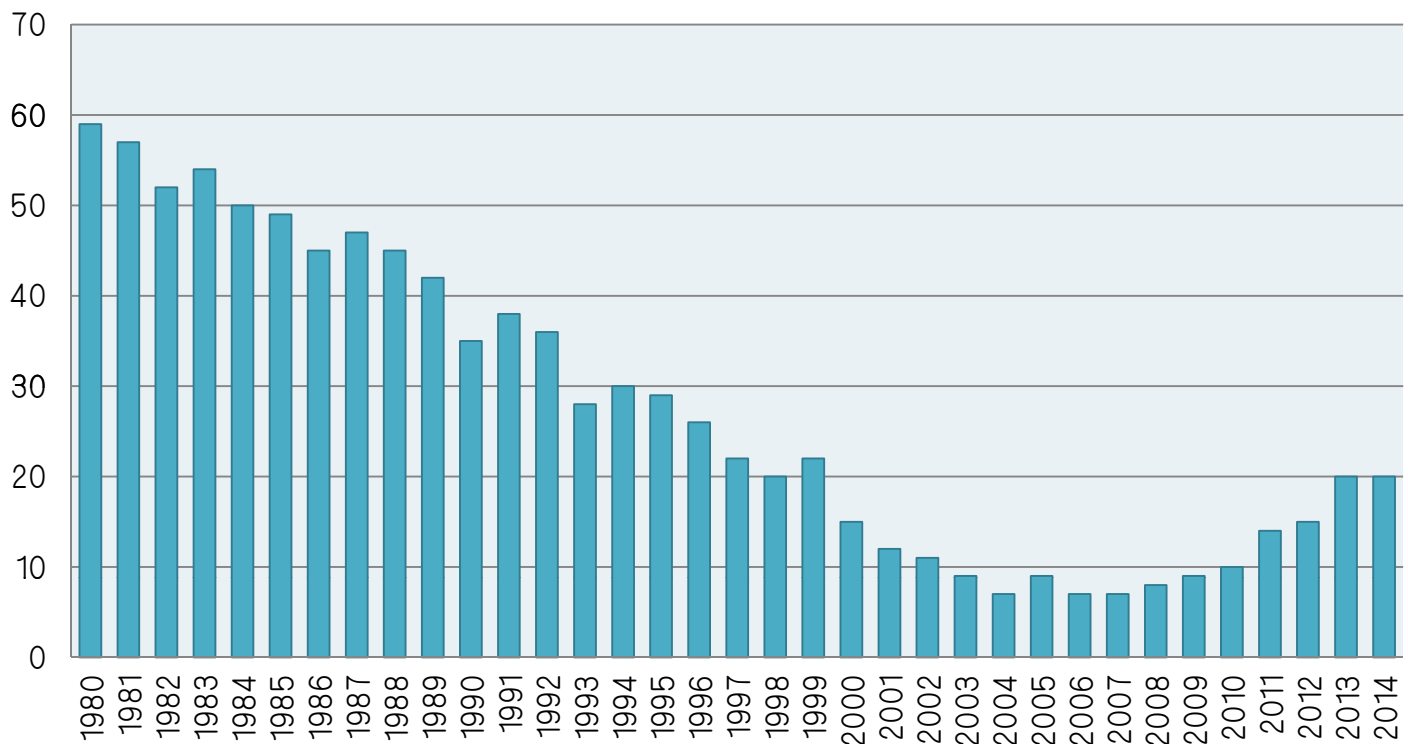

上原こども会の人数推移

1988年 45人

2000年 15人