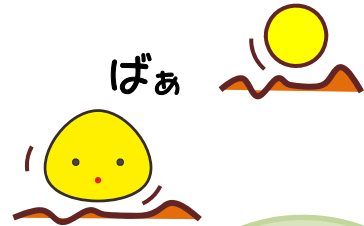

さんきょうだいのおいたち