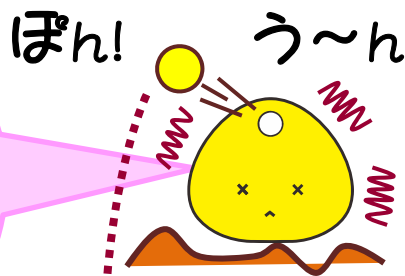

さんきょうだいのおいたち