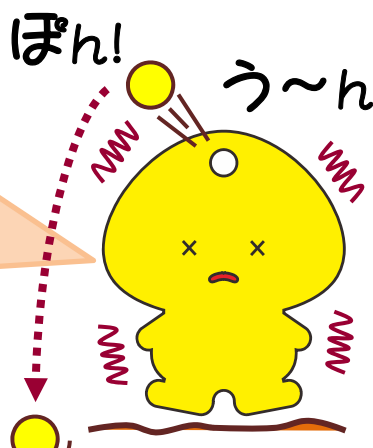

うえはらじゃないよ!?

うわはらくん

うわはらじちかいがとrikむ、かんきょうせいびかつどうのイメージキャラクター「うわはらくん」です。ちくのまつたけやまでうまれました。

なかよし さんきょうだい

な ま え	<p>うわはらくん</p> 	<p>きのこくん</p> 	<p>ほうしくん</p> 
せ い か く	<p>たいいくかいけい こまかいことは きにしない おおらか</p>	<p>ぶんけい ふるいものを たいせつにする あかるい</p>	<p>りけい けいさんが だいすき おとなしい</p>
か つ ど う	<p>きれいなかんきょうでぼくたちはうまれ、みんなといっしょになって、ちくのゆたかなしぜんをまもりそだてるのだ!</p>		

上原自治会

さんきょうだいのおいたち

あたまのあなは?
ほうしがぬけたあとだよ

Ver 3.0