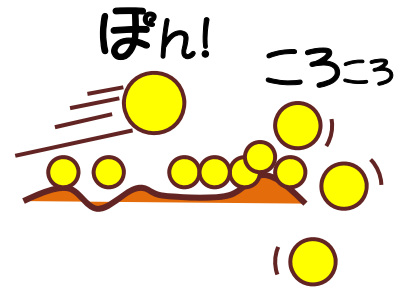

うえはらじゃないよ!?

うわはらくん

うわはらじちかいがとrikむ、かんきょうせいびかつどうのイメージキャラクター「うわはらくん」です。ちくのまつたけやまでうまれました。

なかよし さんきょうだい

な ま え	<p>うわはらくん</p> 	<p>きのこくん</p> 	<p>ほうしくん</p> 
せ い か く	<p>たいいくかいけい こまかいことは きにしない おおらか</p>	<p>ぶんけい ふるいものを たいせつにする あかるい</p>	<p>りけい けいさんが だいすき おとなしい</p>
か つ ど う	<p>きれいなかんきょうでぼくたちはうまれ、みんなといっしょになって、ちくのゆたかなしぜんをまもりそだてるのだ!</p>		

上原自治会

さんきょうだいのおいたち

あたまのあなは?
ほうしがぬけたあとだよ

Ver 3.0